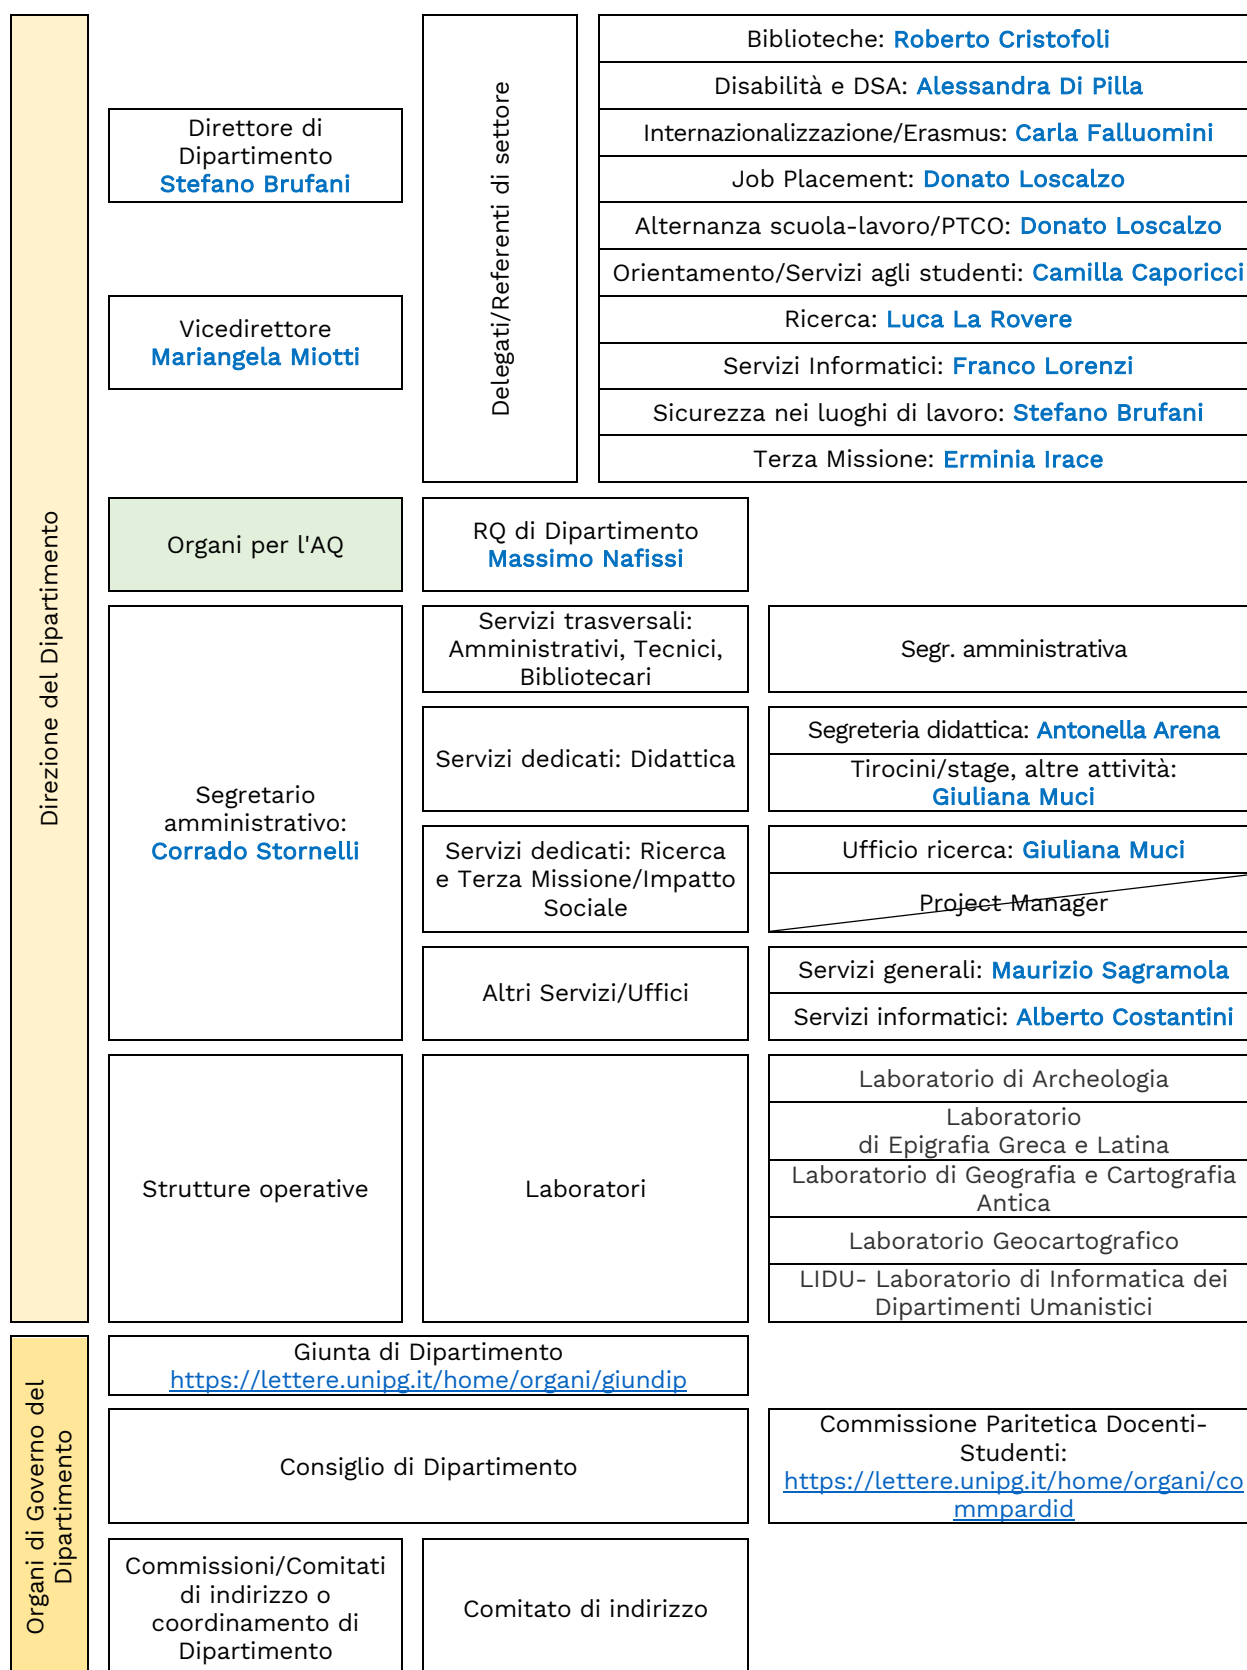

Organigramma del Dipartimento di Lettere

Corsi di Studio I e II livello (CdS)	Presidente CdS	CdS intercorso Beni Culturali: Andrea Capaccioni CdS intercorso Lettere: Fabio Fatichenti CdS intercorso Lingue: Mariangela Miotti	Consiglio CdS	Consiglio Intercorso in Beni Culturali Consiglio Intercorso in Lettere Consiglio Intercorso in Lingue
	Organi per l'AQ		Gruppo riesame CdS	<p style="text-align: center;">Beni Culturali</p> Prof. Andrea Capaccioni (Pres. CdS) Prof.ssa Stefania Petrillo (RQ CdS) Prof.ssa Cristina Galassi (docente) Prof. Gian Luca Grassigli (docente) Prof. Massimiliano Minelli (docente) Sig. Manuel Romano (studente) Dott.ssa Grazia Santucci (segr. didatt.)
	Organi per l'AQ		RQ CdS	<p style="text-align: center;">CdS Lettere</p> Prof. Fabio Fatichenti (Pres. CdS) Prof.ss Stefania Zucchini (RQ CdS) Prof. Sandro Gentili (docente) Prof. Luca La Rovere (docente) Prof. Massimo Nafissi (docente) Prof.ssa Paola Paolucci (docente) Sig.ra Nicoletta Schembari (studente) Dott.ssa Antonella Arena (segr. Didattica)
				<p style="text-align: center;">CdS Lingue</p> Prof.ssa Mariangela Miotti (Pres. CdS) Prof.ssa Anne Marie Lievens (RQ CdS) Prof.ssa Emanuela Costantini (docente) Dott.ssa Paula Cristina De Paiva Limao (docente) Dott.ssa Emmanuela Elisabeth Meiwes (docente) Prof.ssa Carla Vergaro (docente) Sig. Matias Cravero (studente) Dott.ssa Antonella Arena (segr. Didattica)
Corsi di studio III livello Dottorati (DOT)	Coordinatore DOT Storia, Arti e Linguaggi nell'Europa antica e moderna: Rita Lizzi		Collegio dei Docenti DOT Storia, Arti e Linguaggi nell'Europa antica e moderna	
	Organi per l'AQ		Referenti di curricula	Storia e civiltà del mondo antico: Gianluca Grassigli Storia e arti dal Medioevo all'Età contemporanea: Erminia Irace Letterature moderne e comparate Sandro Gentili
	Organi per l'AQ		Supervisore dottorando	Dott.do 1 Dott.do n
			RQ DOT Storia, Arti e Linguaggi nell'Europa antica e moderna: Luca Cardinali	
Corsi di Studio III livello	Direttore Scuola di Specializzazione in Beni Storico Artistici: Cristina Galassi		Consiglio Scuola di Specializzazione in Beni Storico Artistici	
	Organi per l'AQ		Tutor di specializzando RQ Scuola di Specializzazione in Beni Storico Artistici: Alessandra Migliorati	